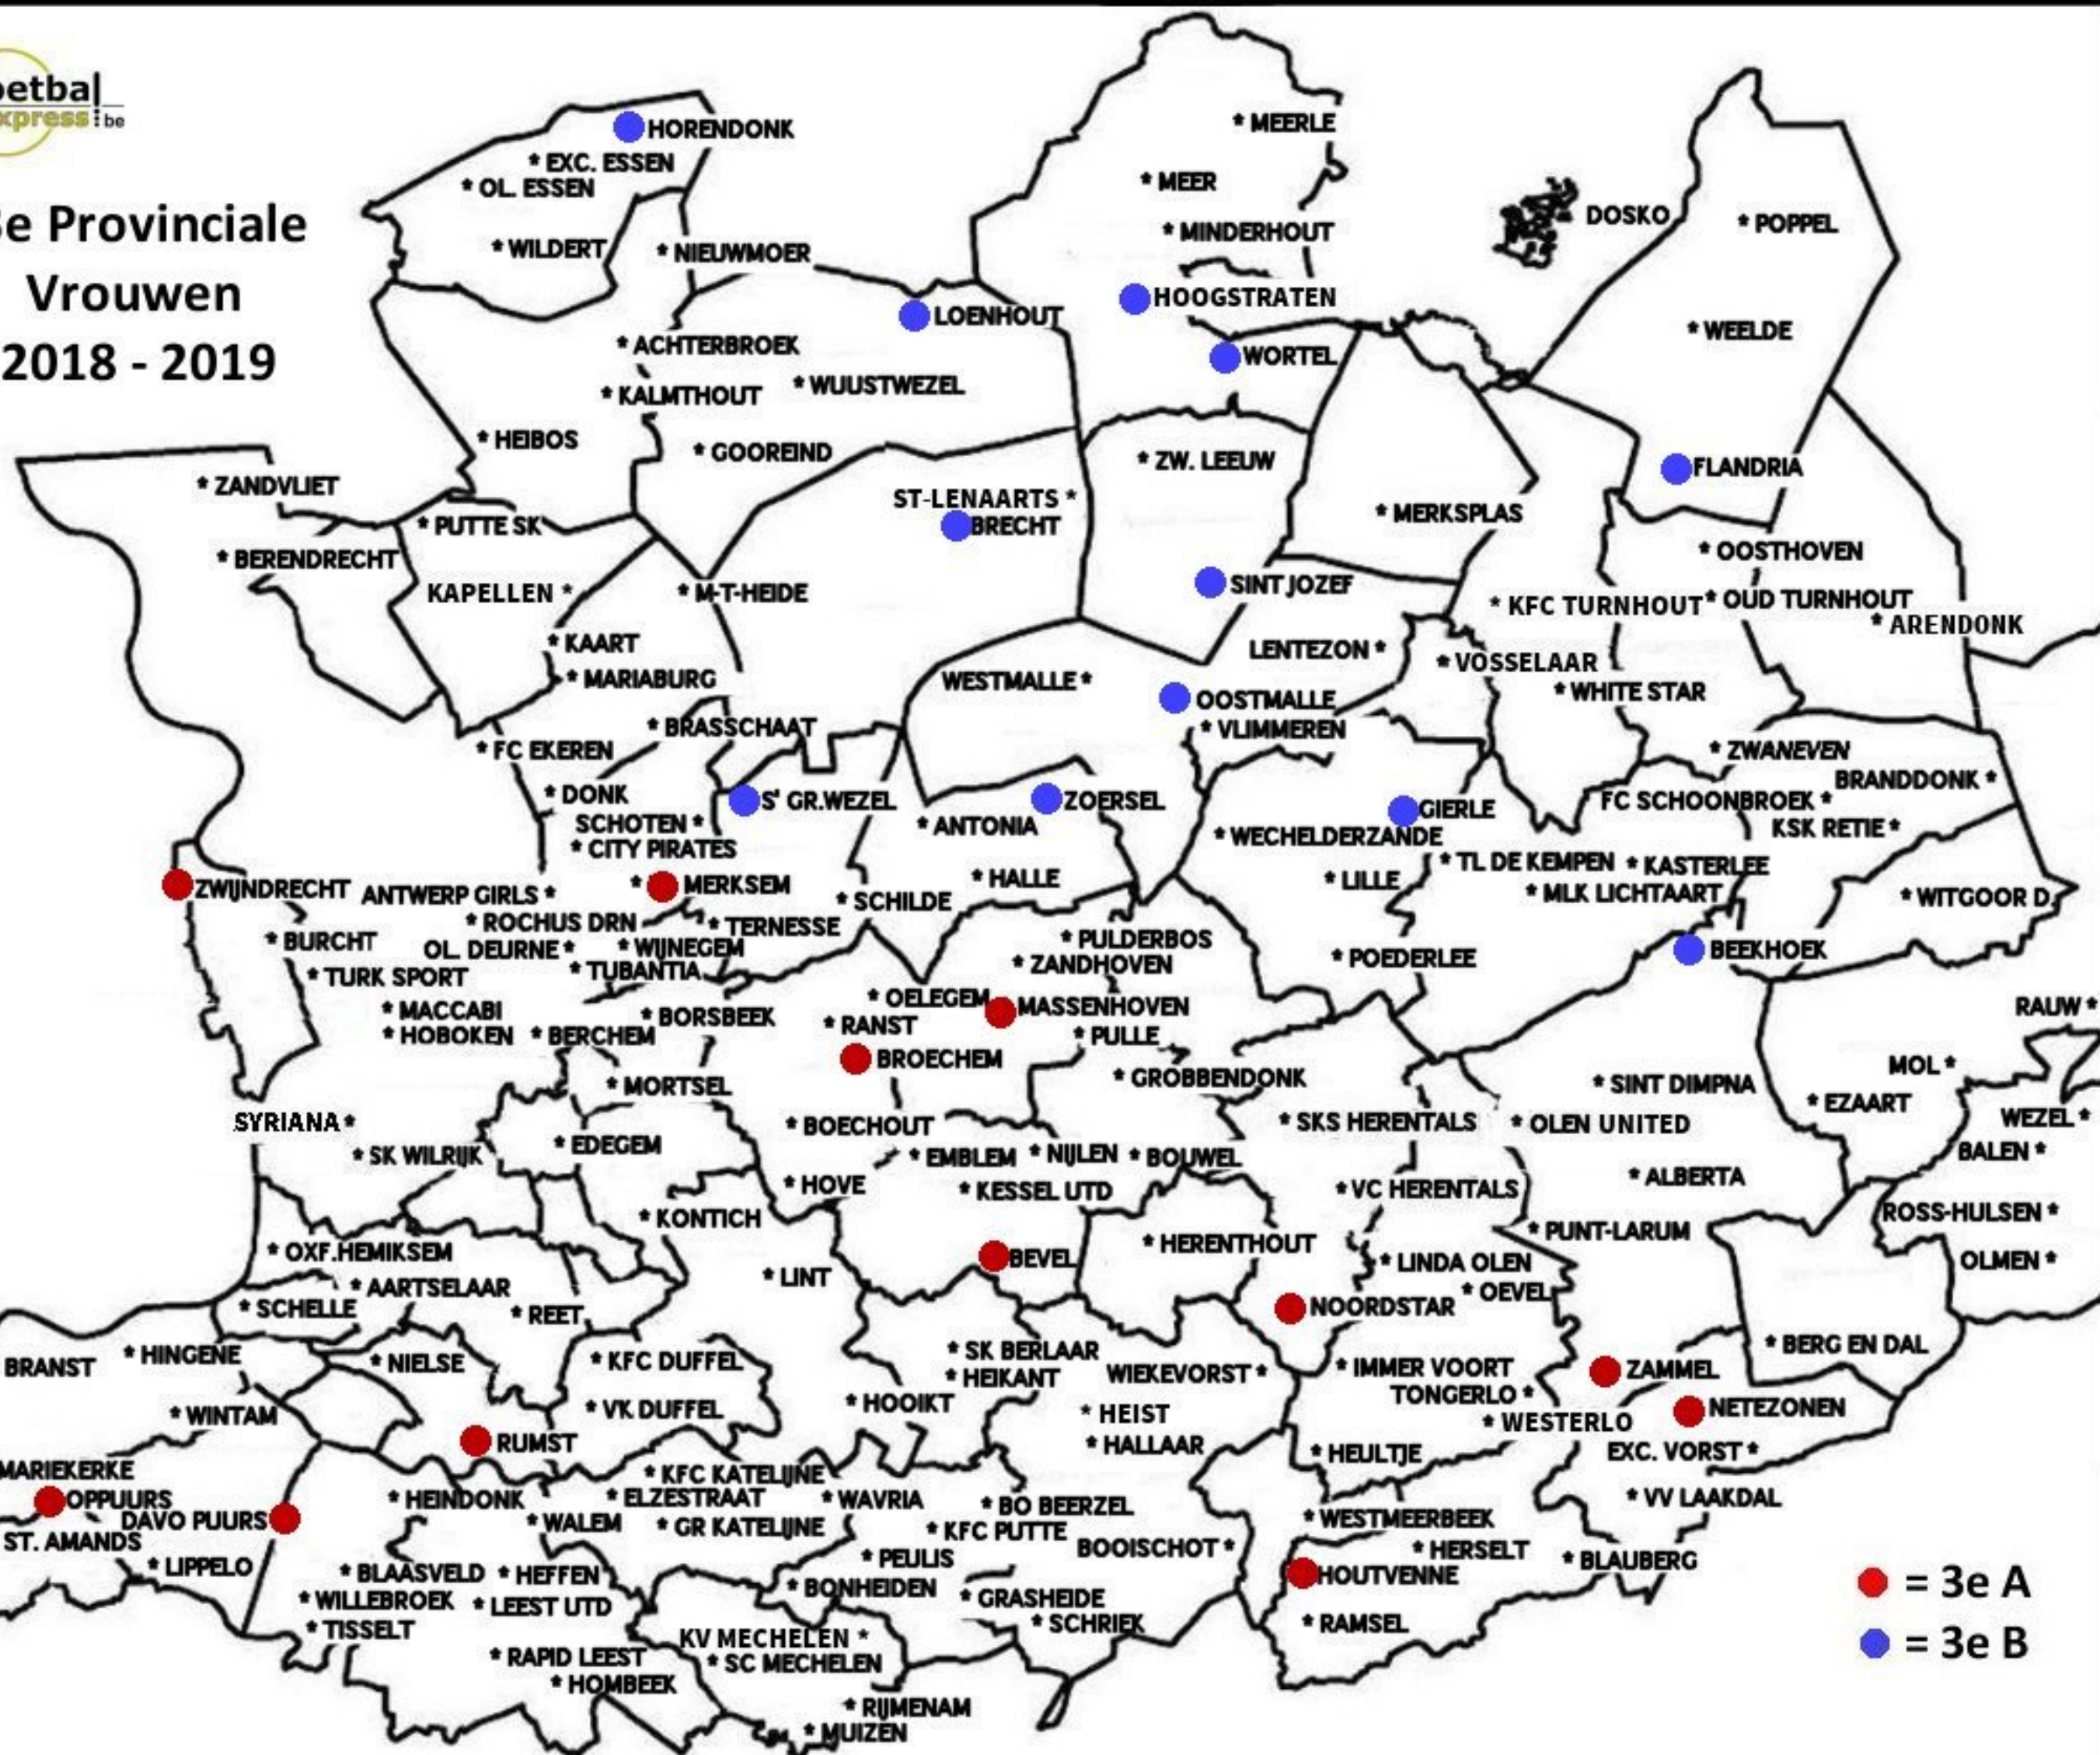

# 3e Provinciale Vrouwen 2018 - 2019

● = 3e A  
● = 3e B