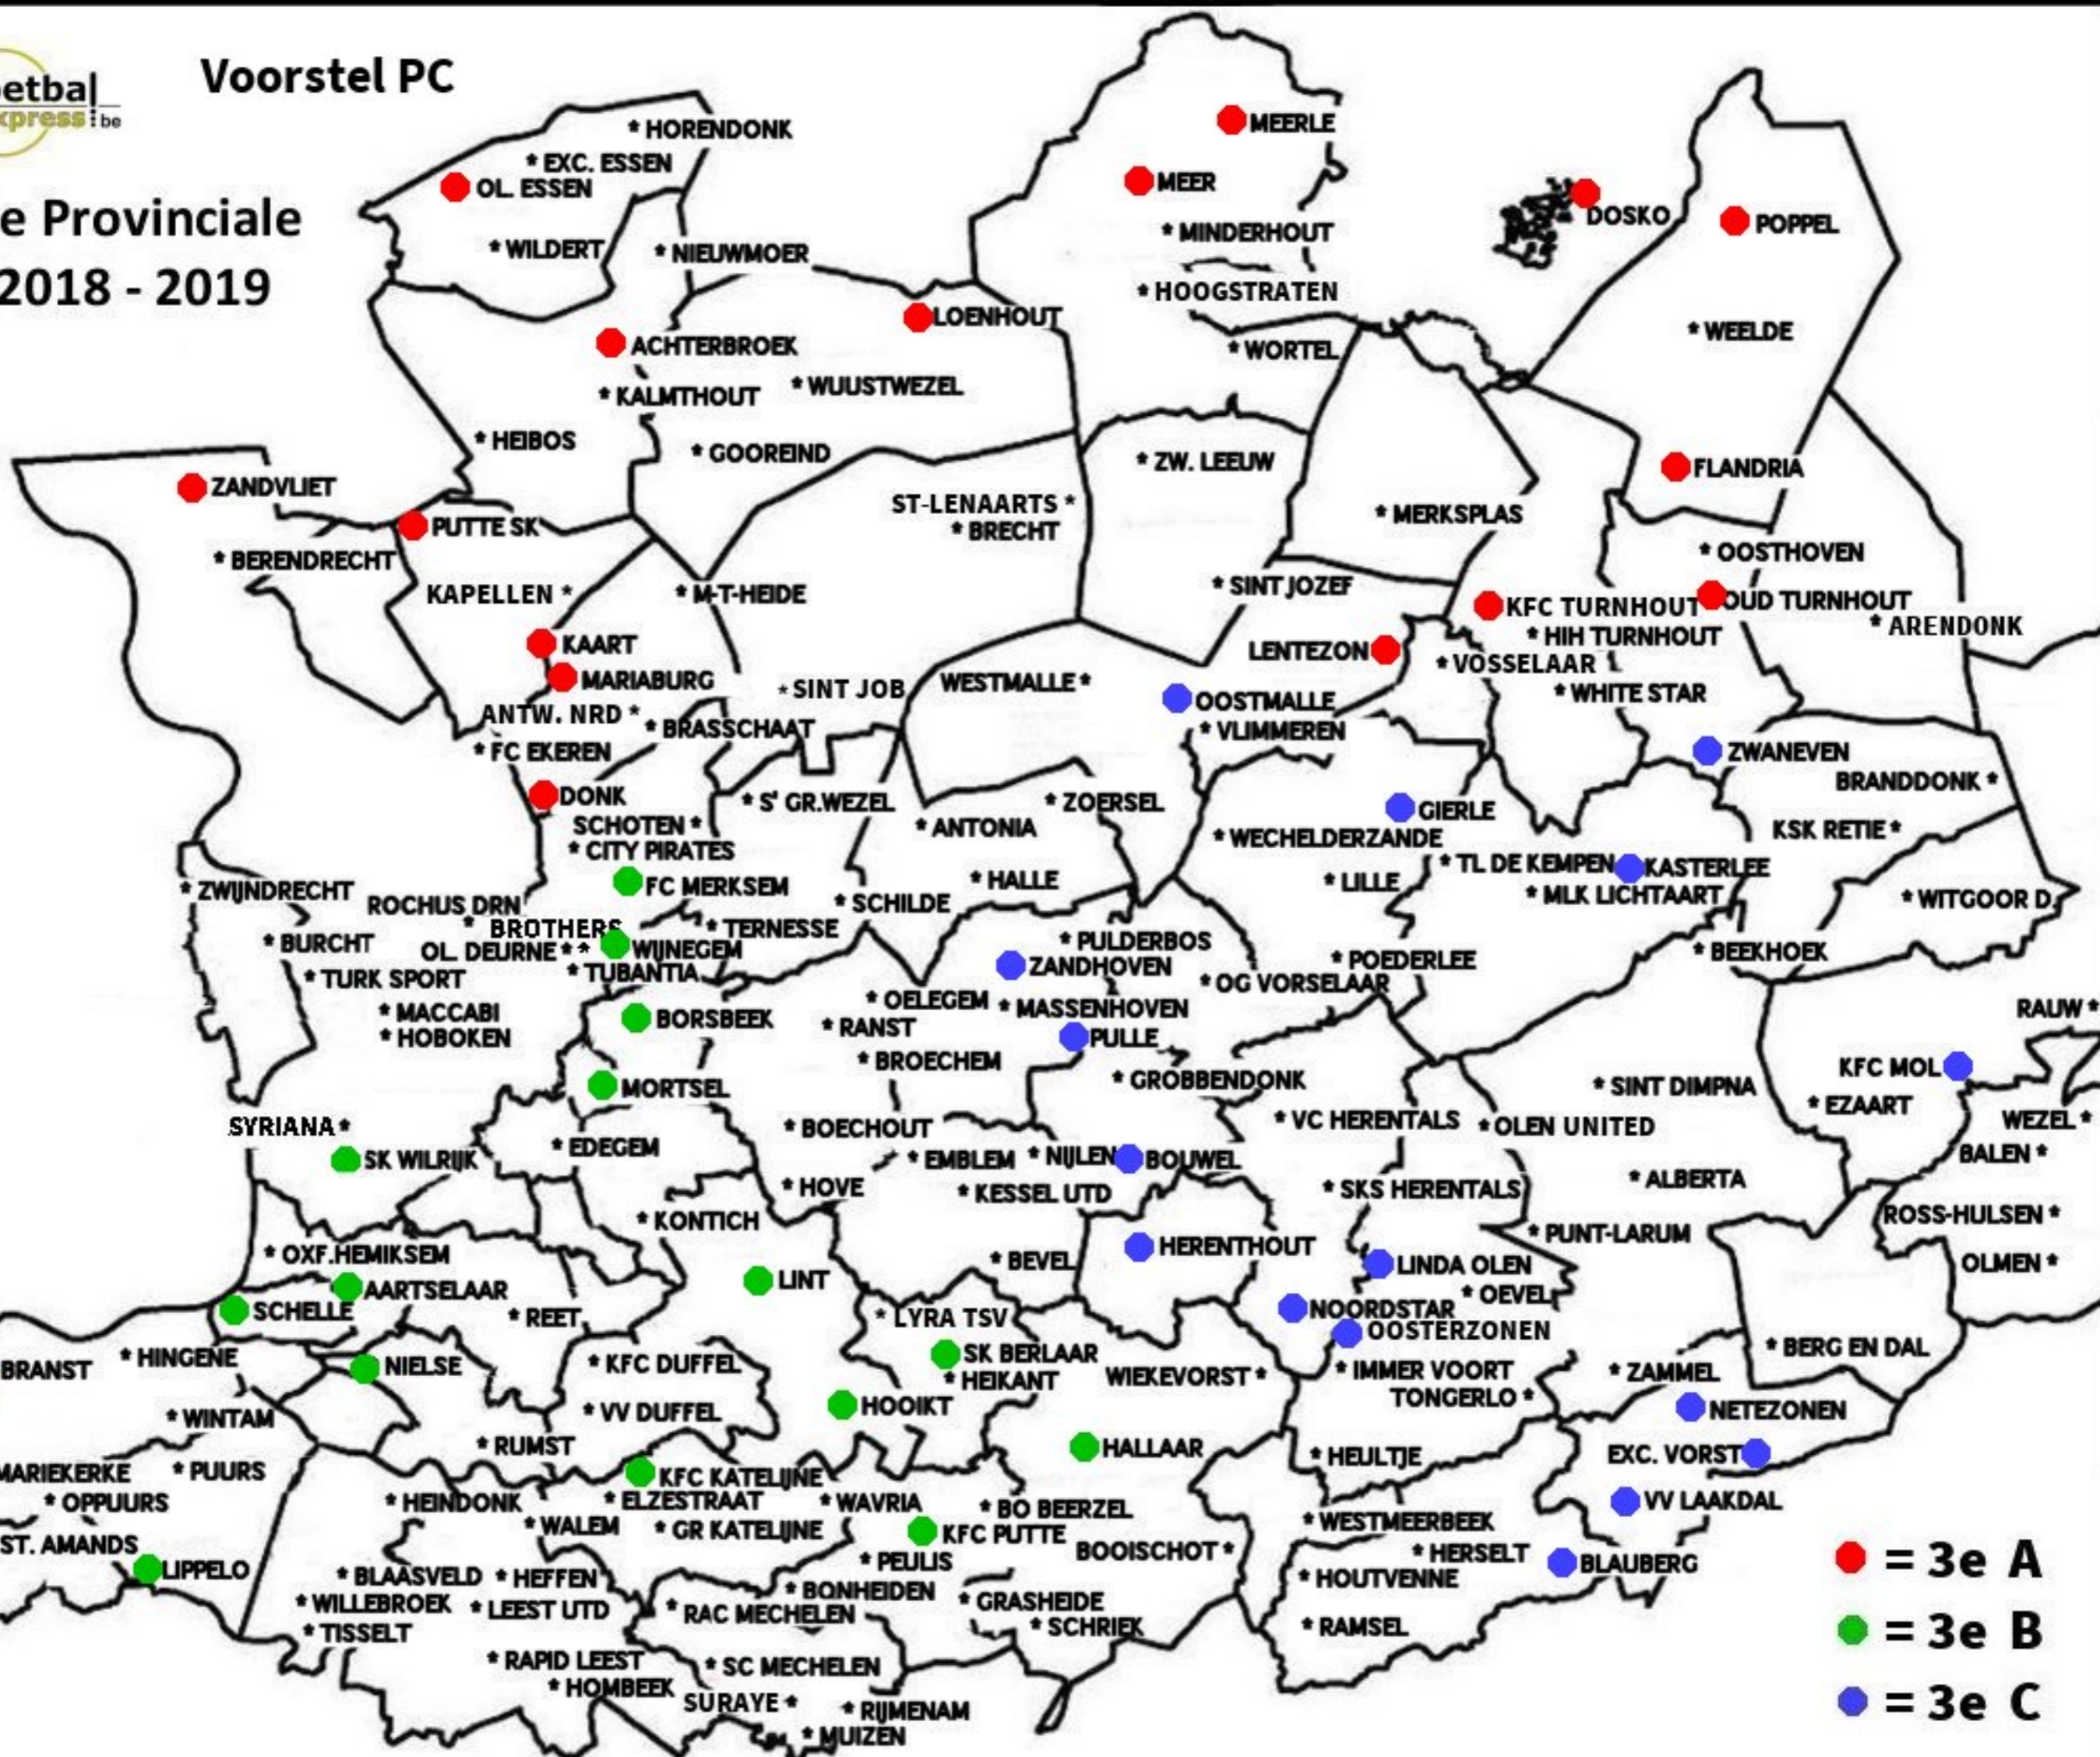

3e Provinciale
2018 - 2019

● = 3e A
● = 3e B
● = 3e C